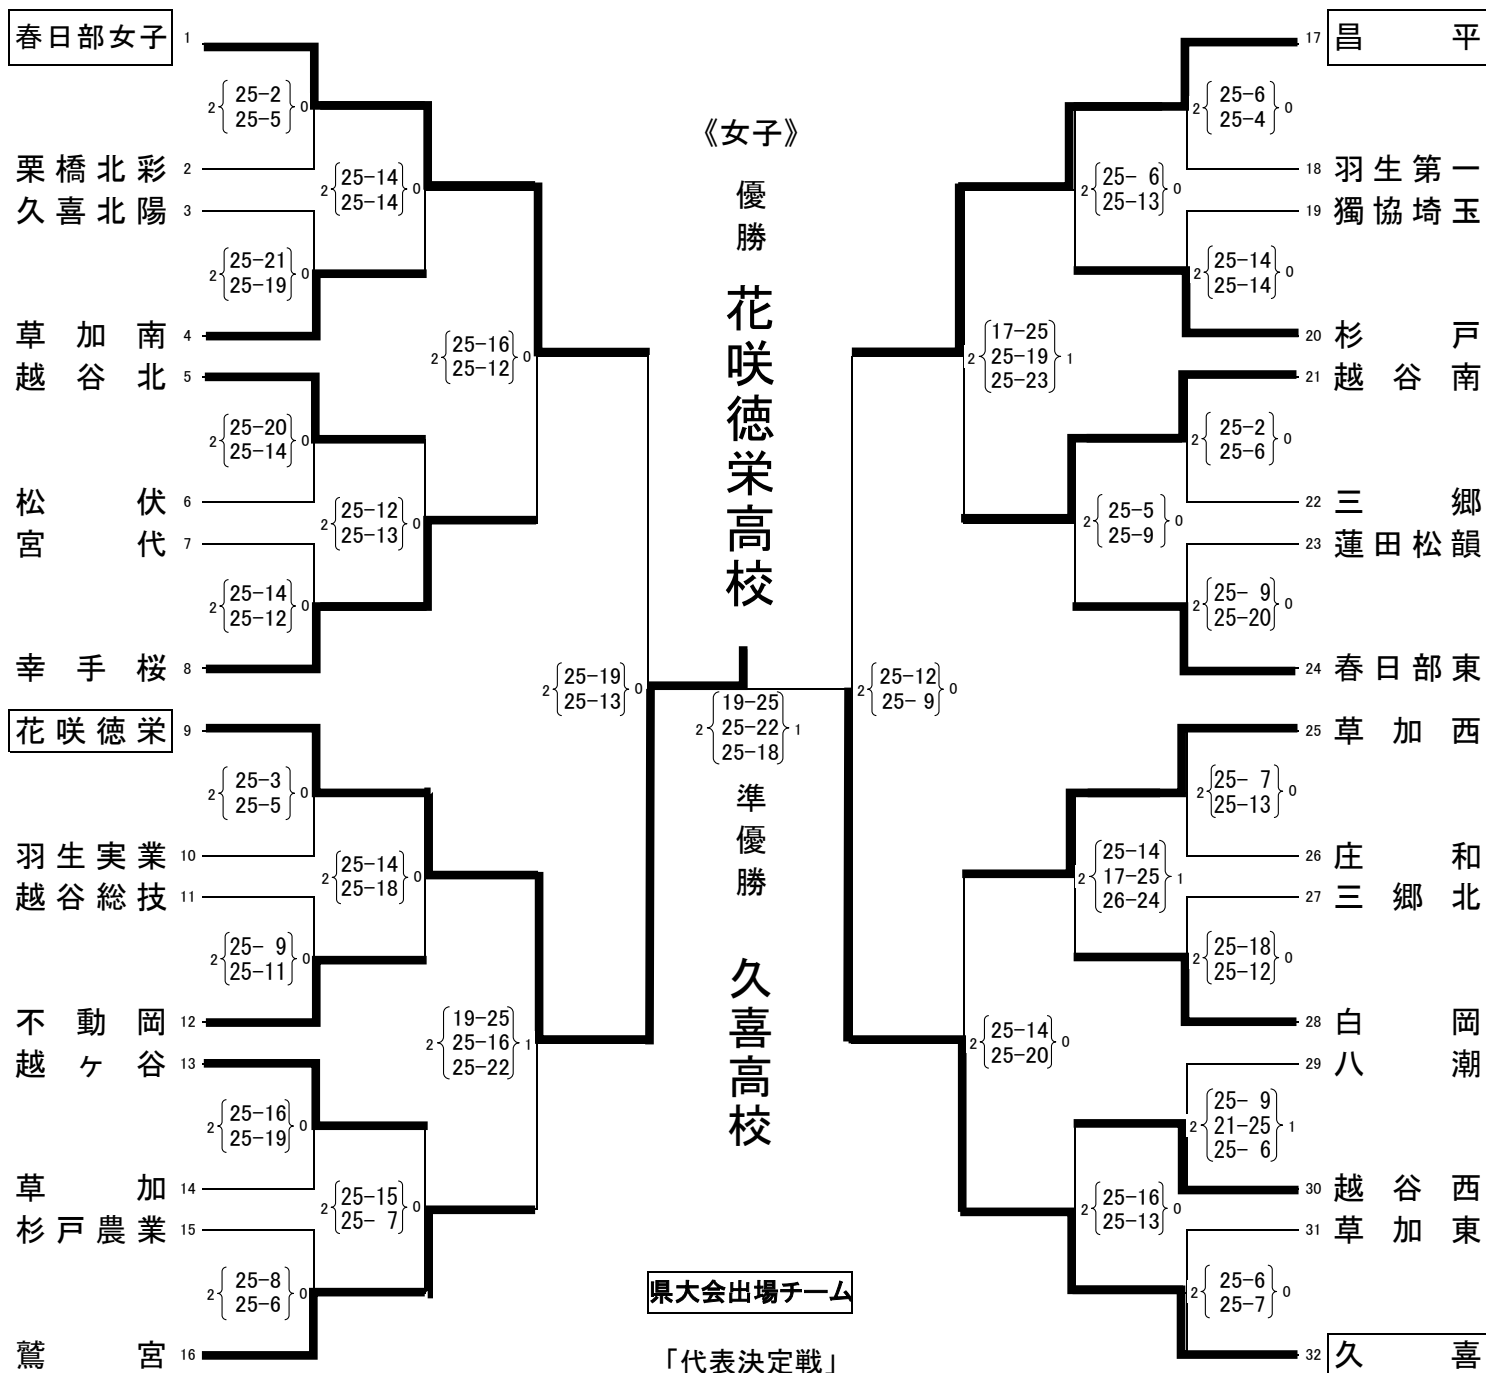

平成25年度 第66回全日本バレーボール高等学校選手権大会東部支部予選会女子競技記録

期日 11月2日(土)3日(日)  
 会場 2日 春日部東 春日部女子  
 3日 春日部東

県シード校： 春日部共栄高校