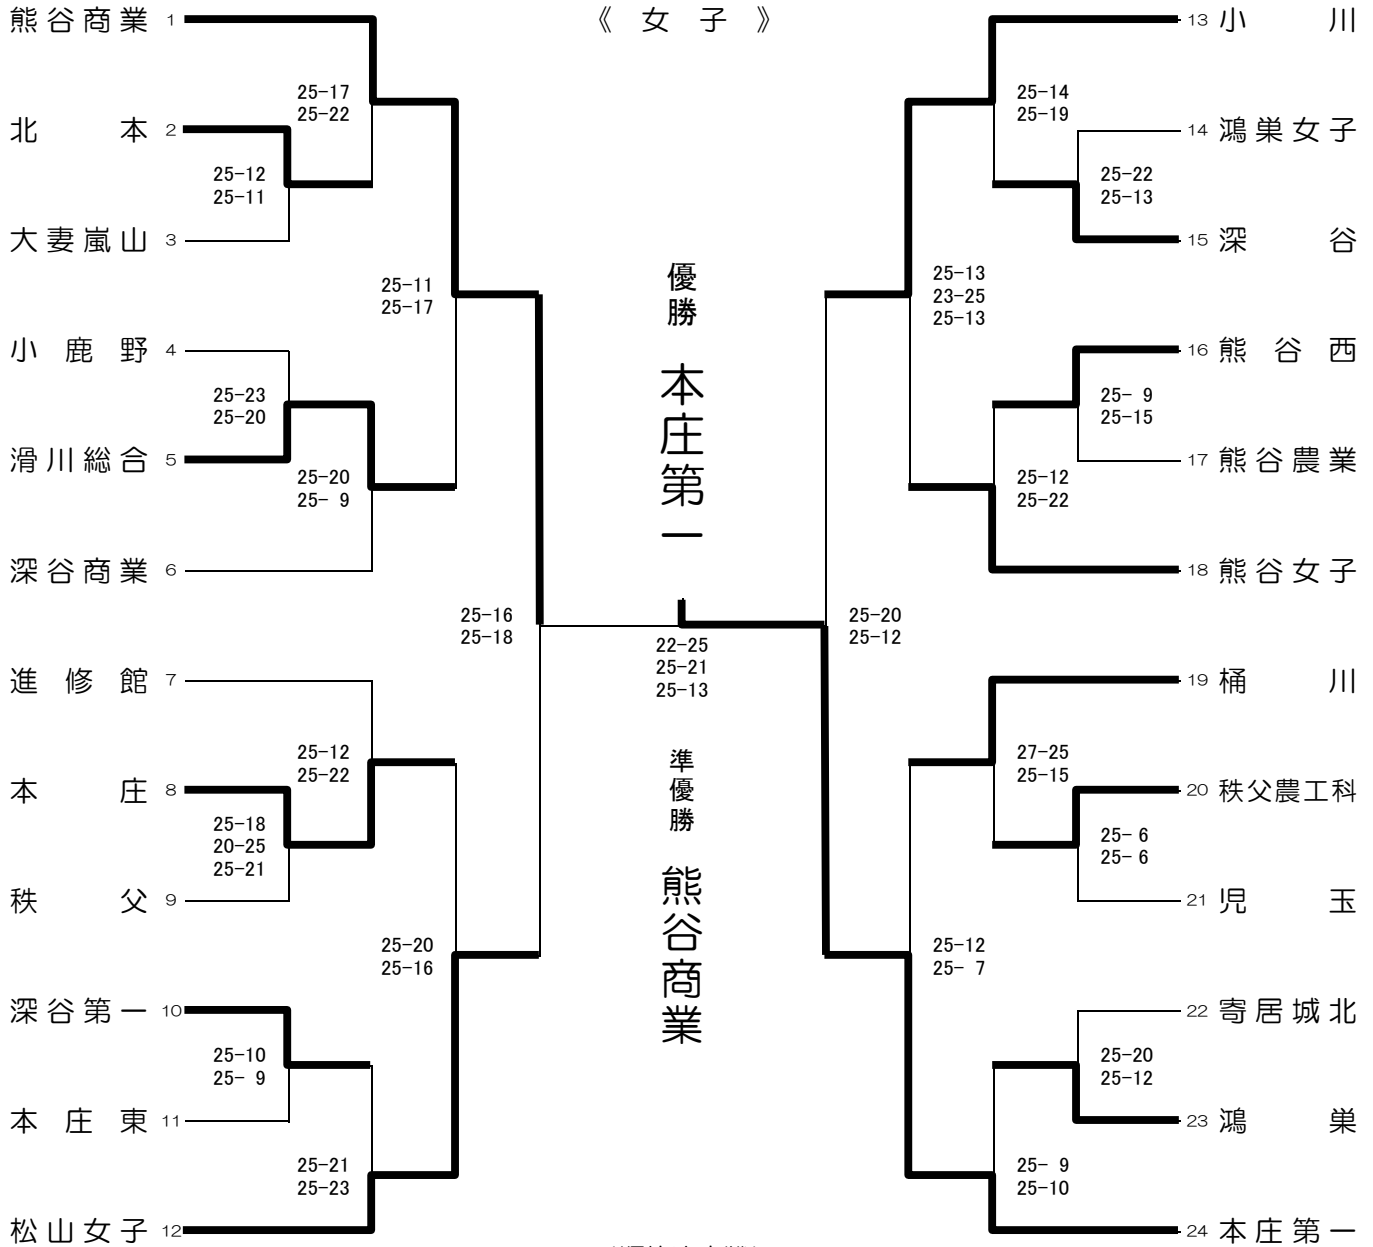

平成22年度 北部支部春季高等学校女子バレーボール大会

期日：平成22年4月24日(土)・25日(日)
 会場：熊谷商業高校 a,b A,B 松山女子高校 c,d
 開館：9:00 試合開始：10:00

<順位決定戦>

熊谷女子