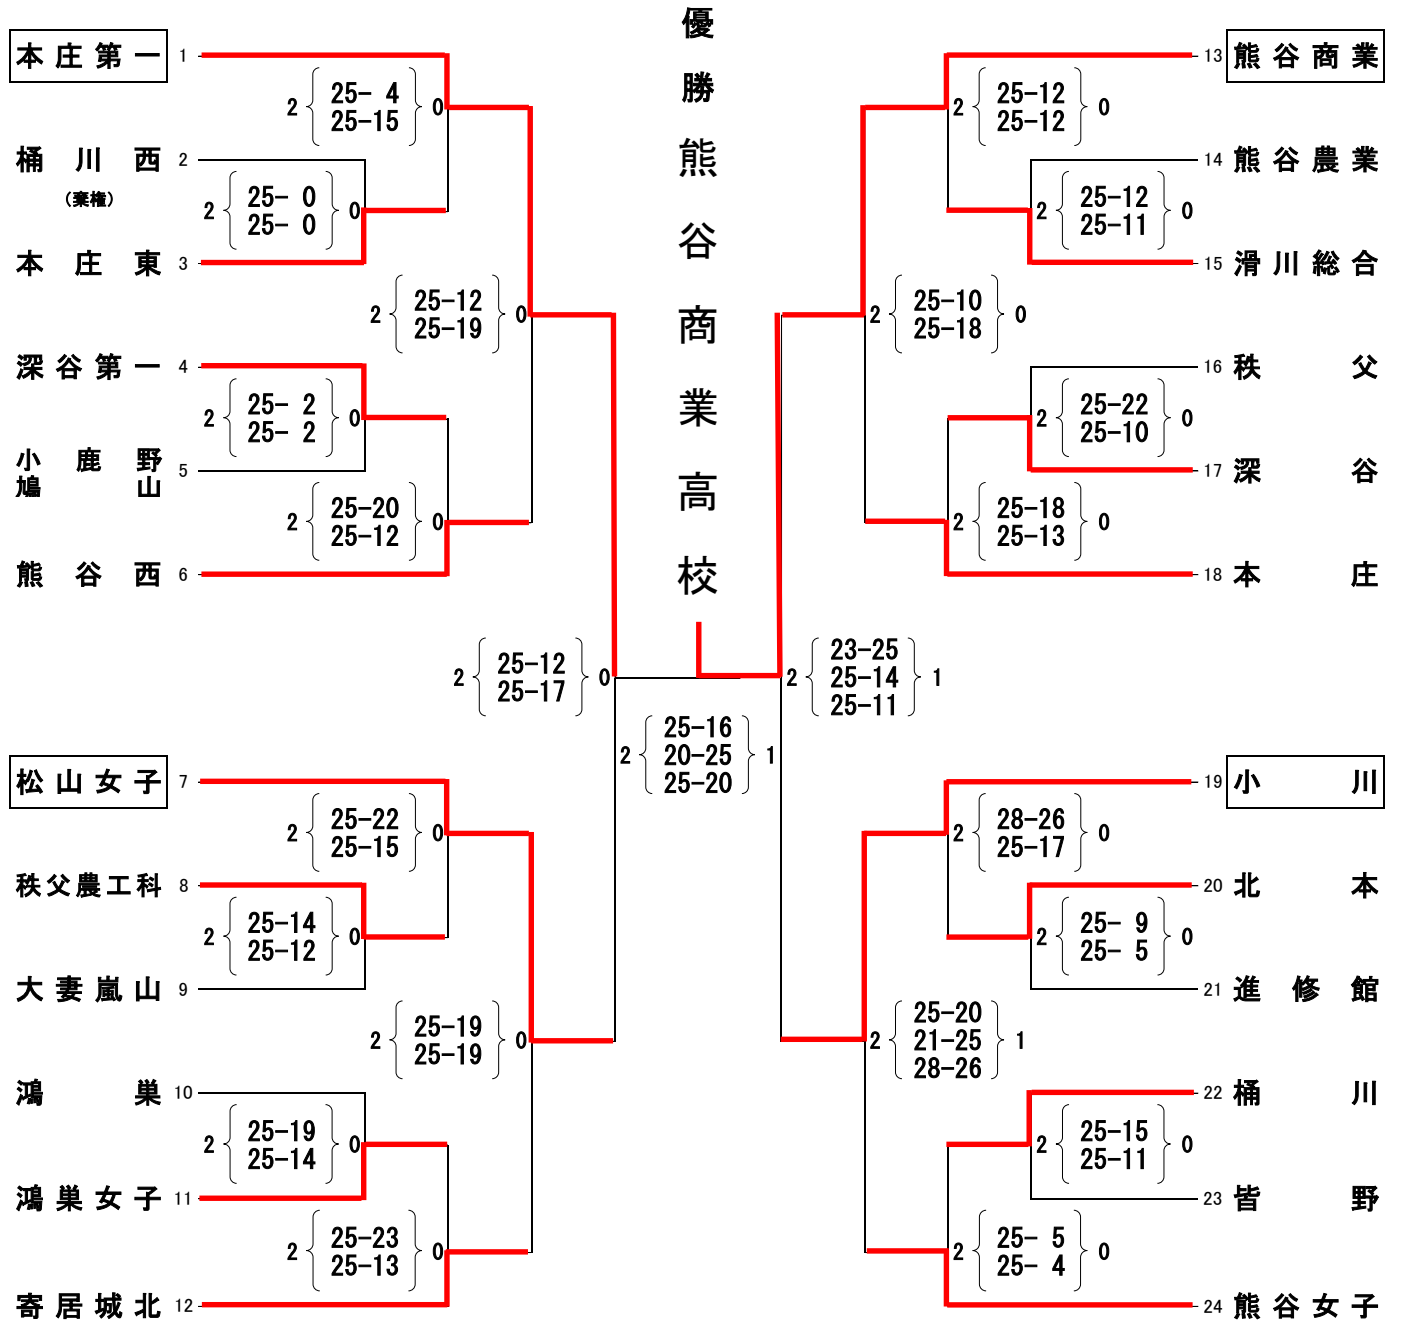

平成27年度第28回埼玉県民総合体育大会兼高等学校バレーボール新人大会
北部地区予選会女子競技記録

期 日 平成28年1月23日(土)・24日(日)
会 場 熊谷商業高校 松山女子高校
県シード校 正智深谷

代表決定戦