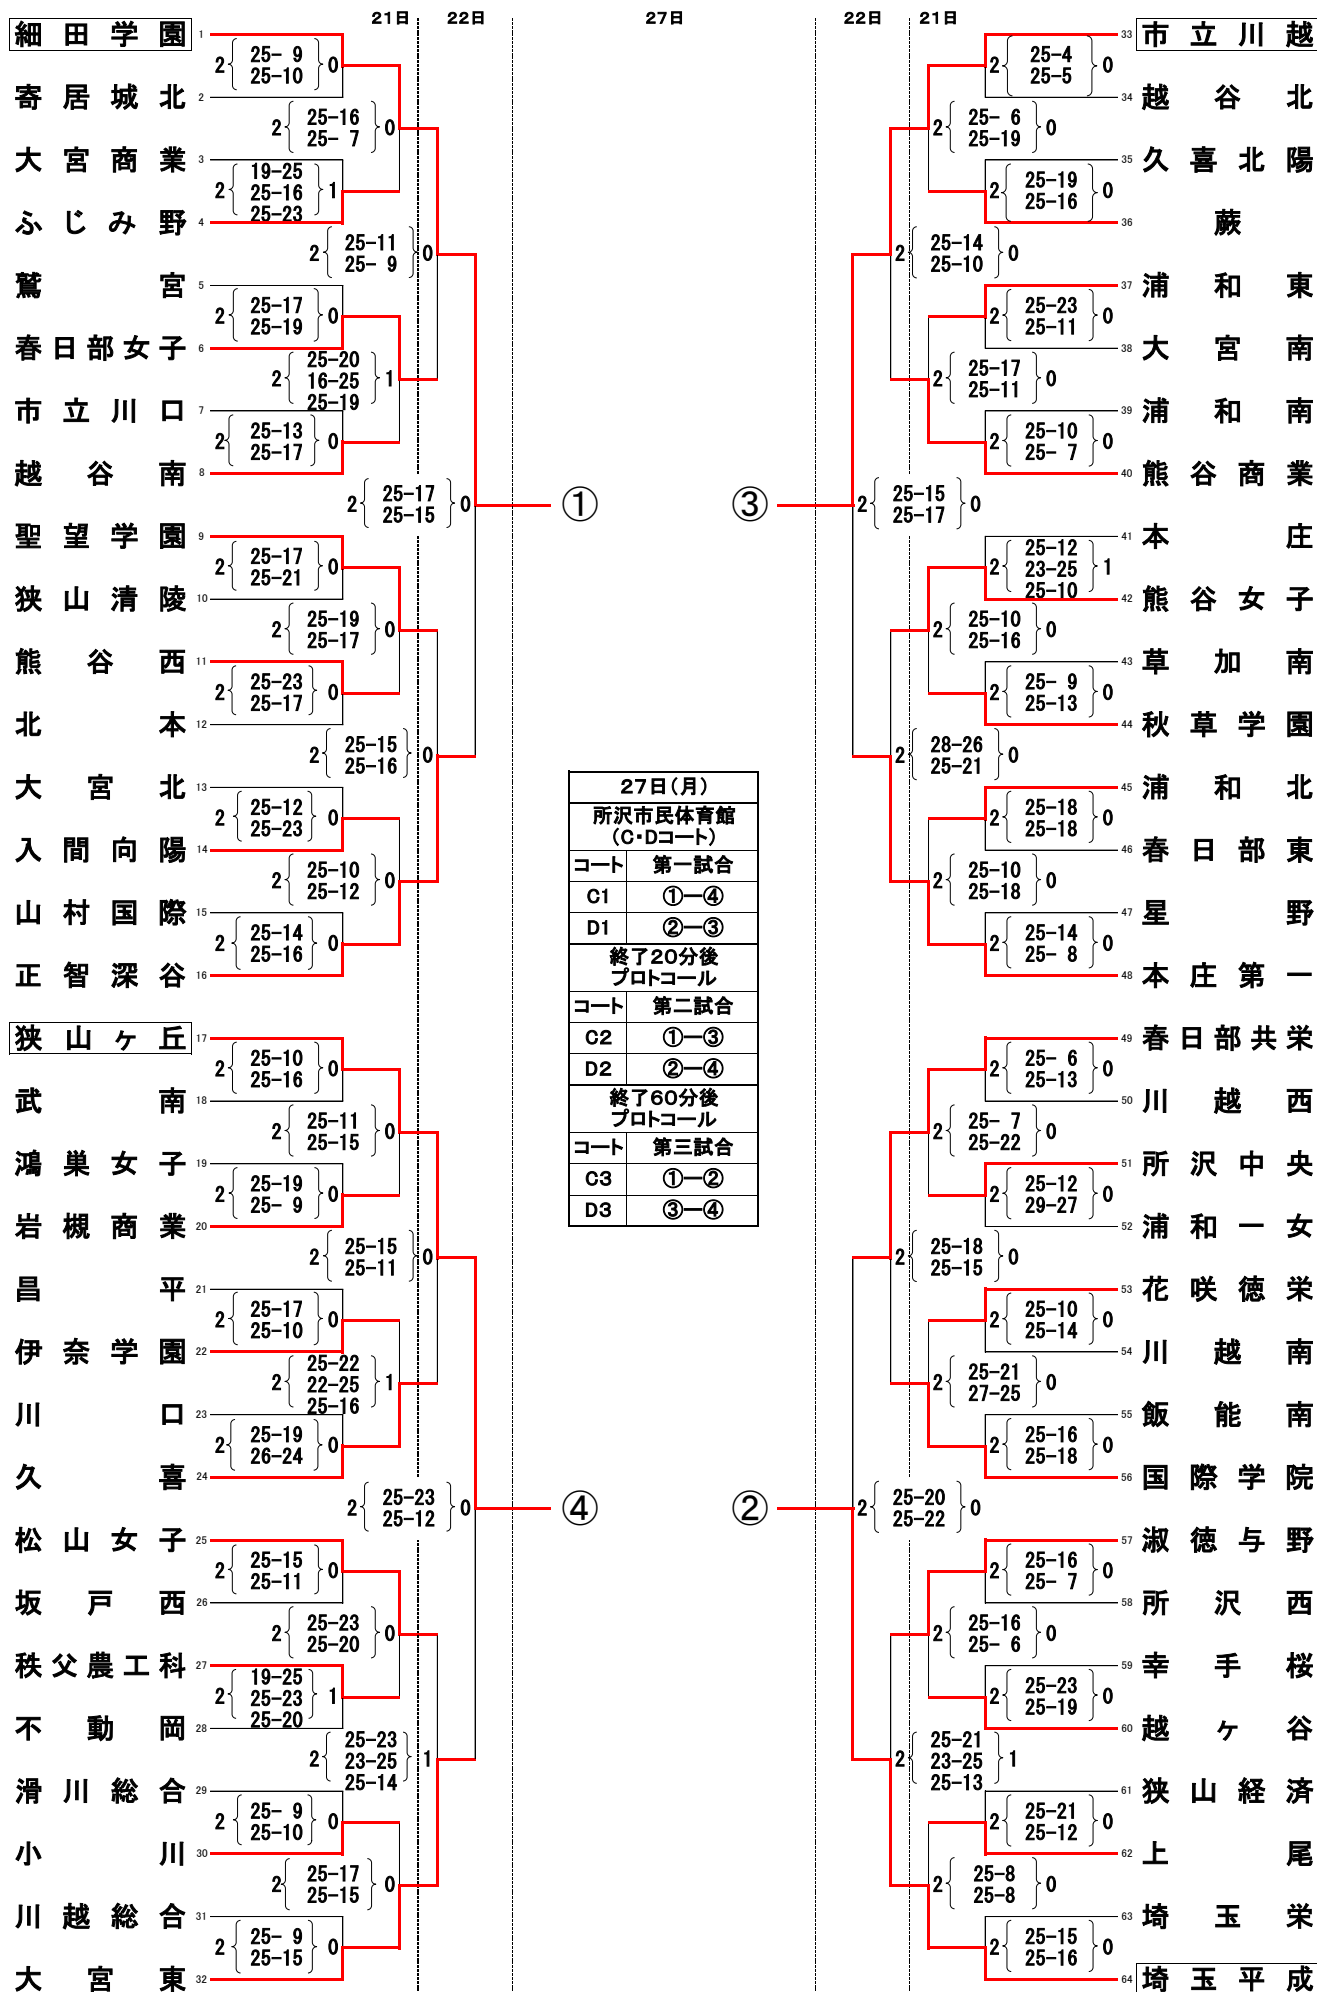

平成28年度 学校総合体育大会兼全国高等学校総合体育大会男女バレーボール競技大会
埼玉県予選会女子競技記録

期 日 平成28年6月21日(火) 22日(水) 27日(月)

会 場 所沢市民体育館 本庄総合公園体育館 深谷市総合体育館

27日(月)	
所沢市民体育館 (C・Dコート)	
コート	第一試合
C1	①—④
D1	②—③
終了20分後 プロトコール	
コート	第二試合
C2	①—③
D2	②—④
終了60分後 プロトコール	
コート	第三試合
C3	①—②
D3	③—④