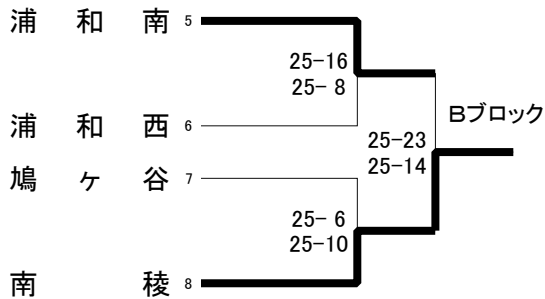

第33度「学校総合体育大会 兼 全国高等学校総合体育大会
 男女バレーボール選手権大会 南部支部予選会」

期 日 5月31日(日)

場 所 川口北高校・蕨高校

《女子》

県推薦校
 大宮商業
 淑徳与野
 伊奈学園

地区推薦校
 川口総合
 浦和東
 大宮東
 大宮南
 大宮北
 岩槻商業
 国際学院