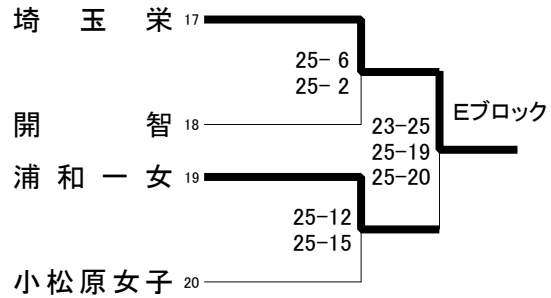

第33度「学校総合体育大会 兼 全国高等学校総合体育大会
 男女バレーボール選手権大会 南部支部予選会」

期 日 5月31日(日)

場 所 川口北高校・蕨高校

《女子》

県推薦校
 大宮商業
 淑徳与野
 伊奈学園

地区推薦校
 川口総合
 浦和東
 大宮東
 大宮南
 大宮北
 岩槻商業
 国際学院