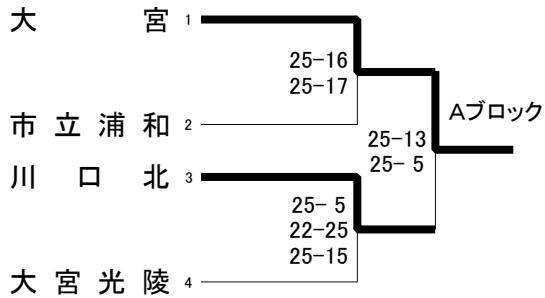

第33度「学校総合体育大会 兼 全国高等学校総合体育大会
 男女バレーボール選手権大会 南部支部予選会」

期 日 5月31日(日)

場 所 川口北高校・蕨高校

《女子》

県推薦校
 大宮商業
 淑徳与野
 伊奈学園

地区推薦校
 川口総合
 浦和東
 大宮東
 大宮南
 大宮北
 岩槻商業
 国際学院