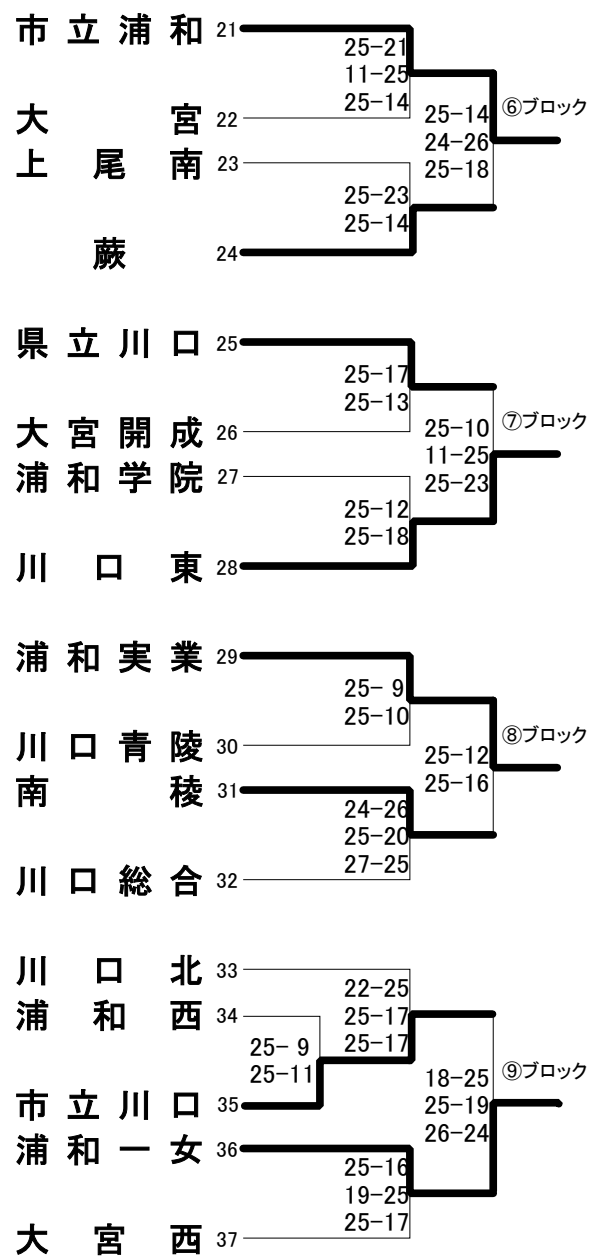

平成22年度「全国高等学校総合体育大会バレーボール競技大会南部支部予選会(女子)」

期 日 5月30日(日)

場 所 蕨高校・川口青陵高校・市立川口高校

《女子》
県推薦校
淑徳与野
大宮東

地区推薦校
大宮商業
岩槻商業
大宮南
伊奈学園
埼玉栄

大会使用球は『ミカサ』