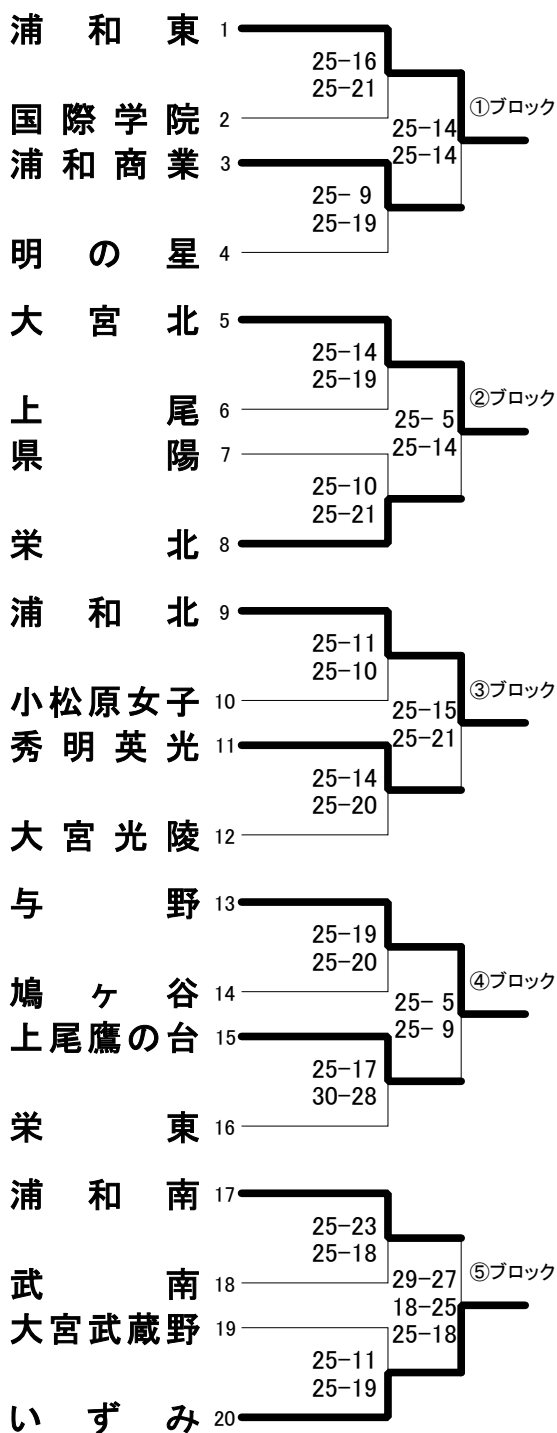

平成22年度「全国高等学校総合体育大会バレーボール競技大会南部支部予選会(女子)」

期 日 5月30日(日)

場 所 蕨高校・川口青陵高校・市立川口高校

《女子》
県推薦校
淑徳与野
大宮東

地区推薦校
大宮商業
岩槻商業
大宮南
伊奈学園
埼玉栄

大会使用球は『ミカサ』