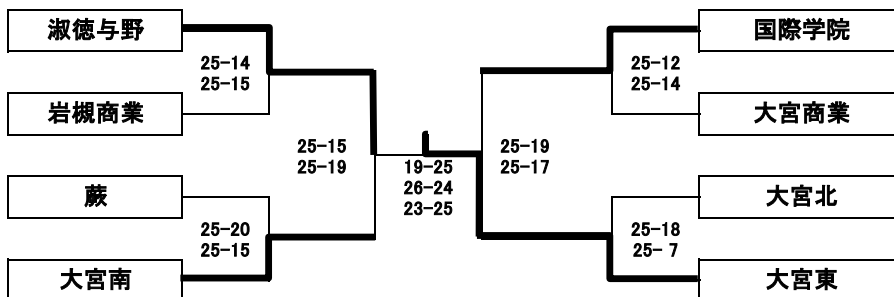

平成24年度「南部支部高等学校バレーボール技術講習会・一年生の部」女子競技記録

期 日 平成24年10月6日(土)7日(日)

会 場 6日 大宮南高校・大宮商業高校

7日 大宮東高校

【女子1日目 グループ戦】

	Aグループ	Bグループ	Cグループ	Dグループ	Eグループ	Fグループ	Gグループ	Hグループ
1	淑徳与野	大宮南	国際学院	大宮東	岩槻商業	浦和西・大宮	常盤	川口東・川口青陵
2	市立川口	伊奈学園	浦和一女	南稜	武南	県陽	大宮商業	浦和学院
3	上尾・上尾鷹の台	浦和北・市立浦和	浦商・岩槻・岩槻北陵	いずみ・埼玉栄	明の星(棄権)	大宮武蔵野	大宮光陵	川口北
4						蕨	浦和実業	大宮北

大宮南会場(Aコート)					大宮南会場(Bコート)						
1	淑徳与野	2	25-3 25-7	0	市立川口	1	浦和西・大宮	2	25-11 25-6	0	県陽
2	大宮南	2	25-22 25-23	0	伊奈学園	2	岩槻商業	2	25-6 25-18	0	武南
3	市立川口	0	9-25 6-25	2	上尾・上尾鷹の台	3	大宮武蔵野	1	25-19 21-25 17-25	2	蕨
4	伊奈学園	0	22-25 15-25	2	浦和北・市立浦和	4	武南	2	-	0	明の星(棄権)
5	淑徳与野	2	25-5 25-14	0	上尾・上尾鷹の台	5	県陽	0	17-25 12-25	2	大宮武蔵野
6	大宮南	2	20-25 25-21 25-23	1	浦和北・市立浦和	6	岩槻商業	2	-	0	明の星(棄権)
						7	浦和西・大宮	1	25-23 21-25 19-25	2	蕨

順位	チーム名
A1	淑徳与野
A2	上尾・上尾鷹の台
B1	大宮南
B2	浦和北・市立浦和
C1	国際学院
C2	浦和一女
D1	大宮東
D2	いずみ・埼玉栄
E1	岩槻商業
E2	武南
F1	蕨
F2	浦和西・大宮
G1	大宮商業
G2	浦和実業
H1	大宮北
H2	川口北

大宮商業会場(Cコート)					大宮商業会場(Dコート)						
1	川口東・川口青陵	2	25-20 25-22	0	浦和学院	1	常盤	0	10-25 8-25	2	大宮商業
2	国際学院	2	25-19 25-11	0	浦和一女	2	大宮東	2	25-10 25-10	0	南稜
3	川口北	0	21-25 17-25	2	大宮北	3	大宮光陵	1	17-25 25-20 17-25	2	浦和実業
4	浦和一女	2	25-16 25-6	0	浦商・岩槻・岩槻北陵	4	南稜	0	12-25 16-25	2	いずみ・埼玉栄
5	浦和学院	0	17-25 18-25	2	川口北	5	大宮商業	2	25-20 25-19	0	大宮光陵
6	国際学院	2	25-10 25-8	0	浦商・岩槻・岩槻北陵	6	大宮東	2	25-9 25-8	0	いずみ・埼玉栄
7	川口東・川口青陵	0	14-25 17-25	2	大宮北	7	常盤	0	8-25 5-25	2	浦和実業

【女子2日目 グループ戦】

1位チームトーナメント

優勝 大宮東高校

準優勝 淑徳与野高校