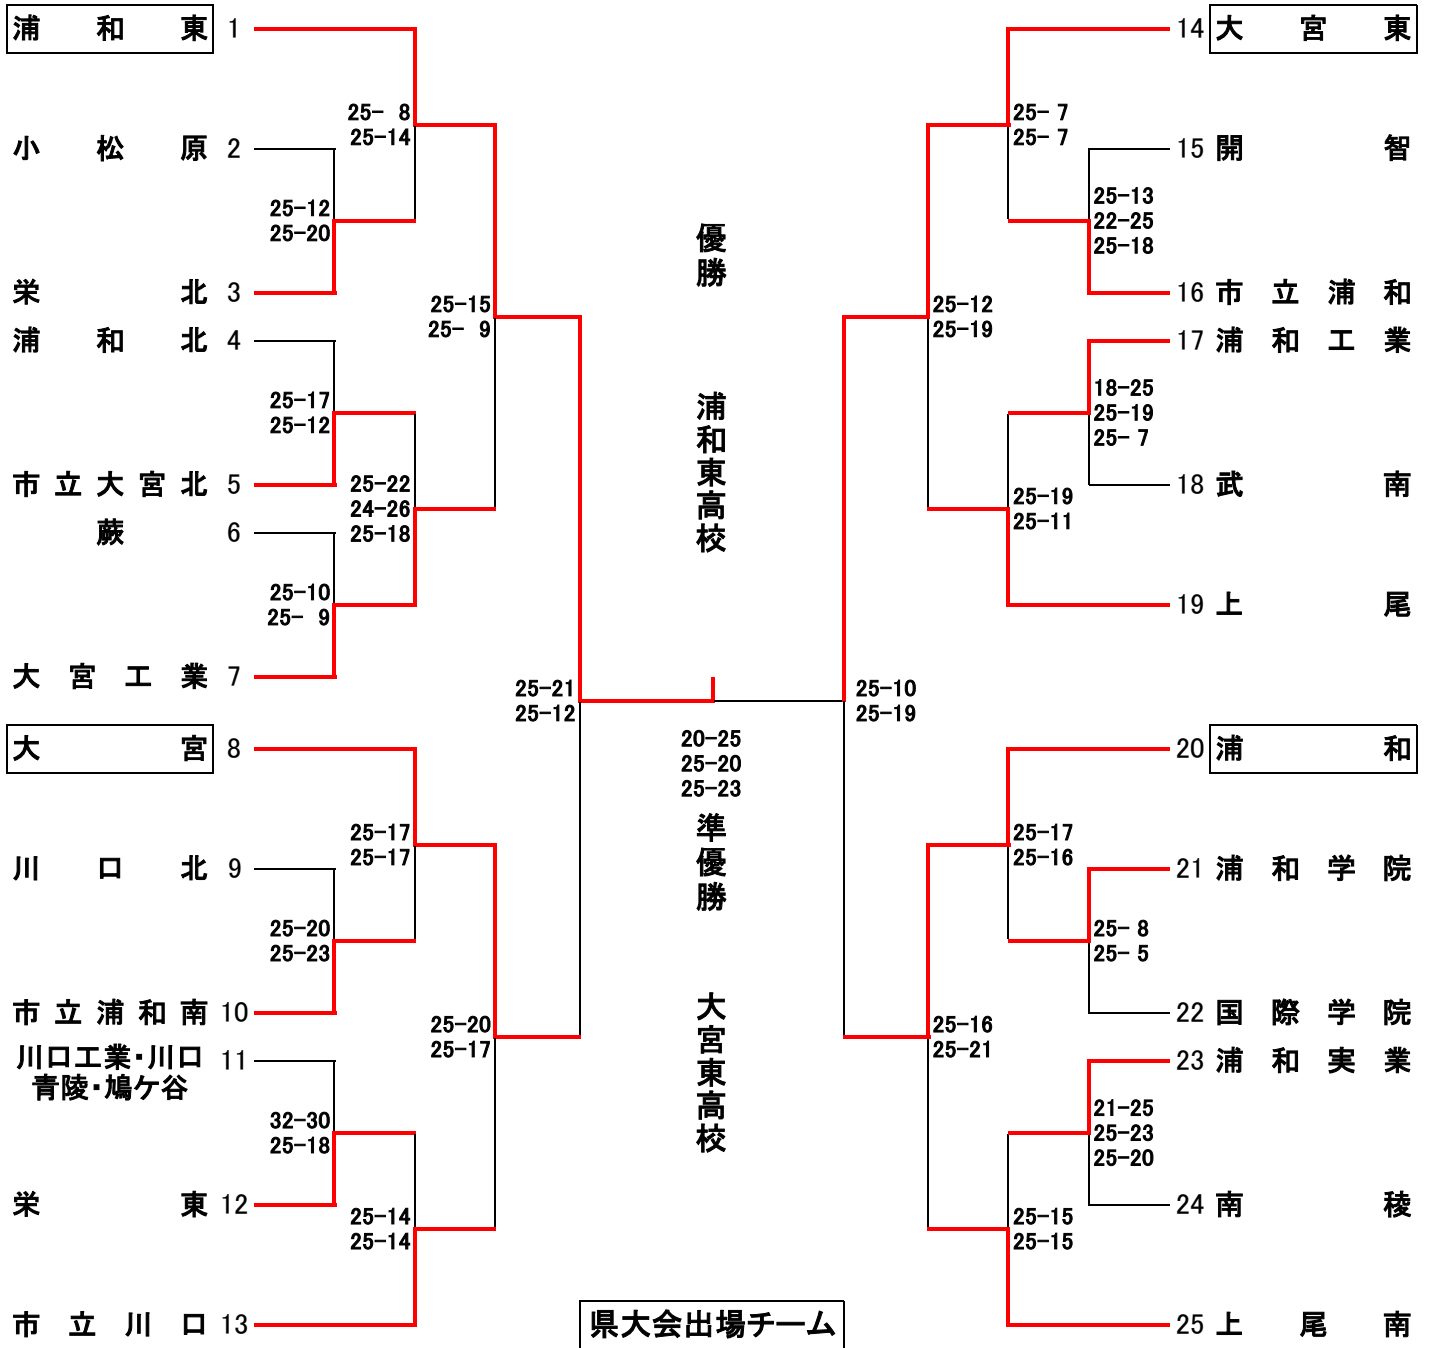

平成25年度 第66回全日本バレーボール高等学校選手権大会 南部支部予選会 男子競技記録

期 日 11月2日(土)・3日(日)
会 場 2日 浦和東高校 浦和工業高校
3日 浦和高校

県シード校 伊奈学園 埼玉栄

代表決定戦