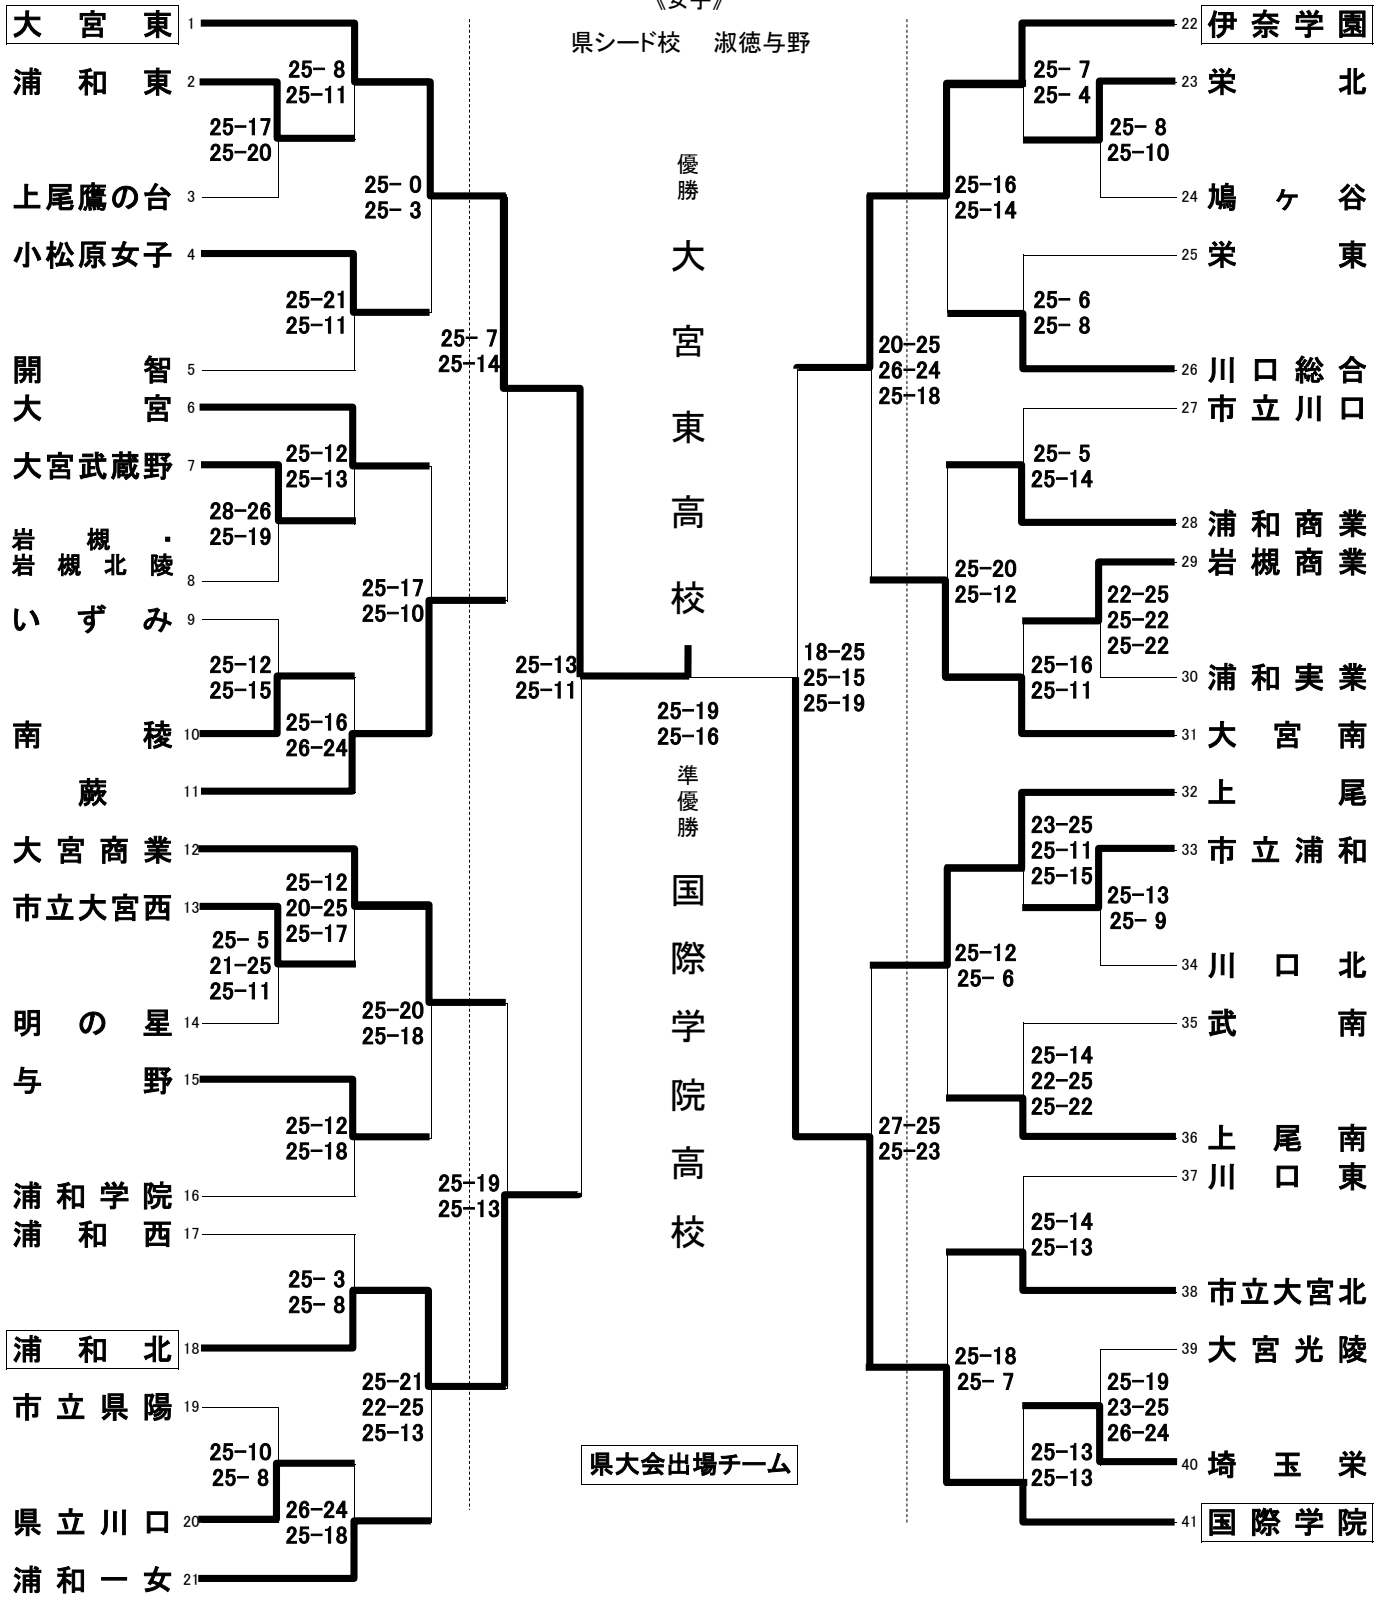

平成25年度 第66回全日本バレーボール高等学校選手権大会南部支部予選会女子競技記録

期日 11月2日(土)・3日(日)
会場 大宮武蔵野高校・浦和商业高校・市立大宮西高校
いずみ高校

《女子》

県シード校 淑徳与野

代表決定戦