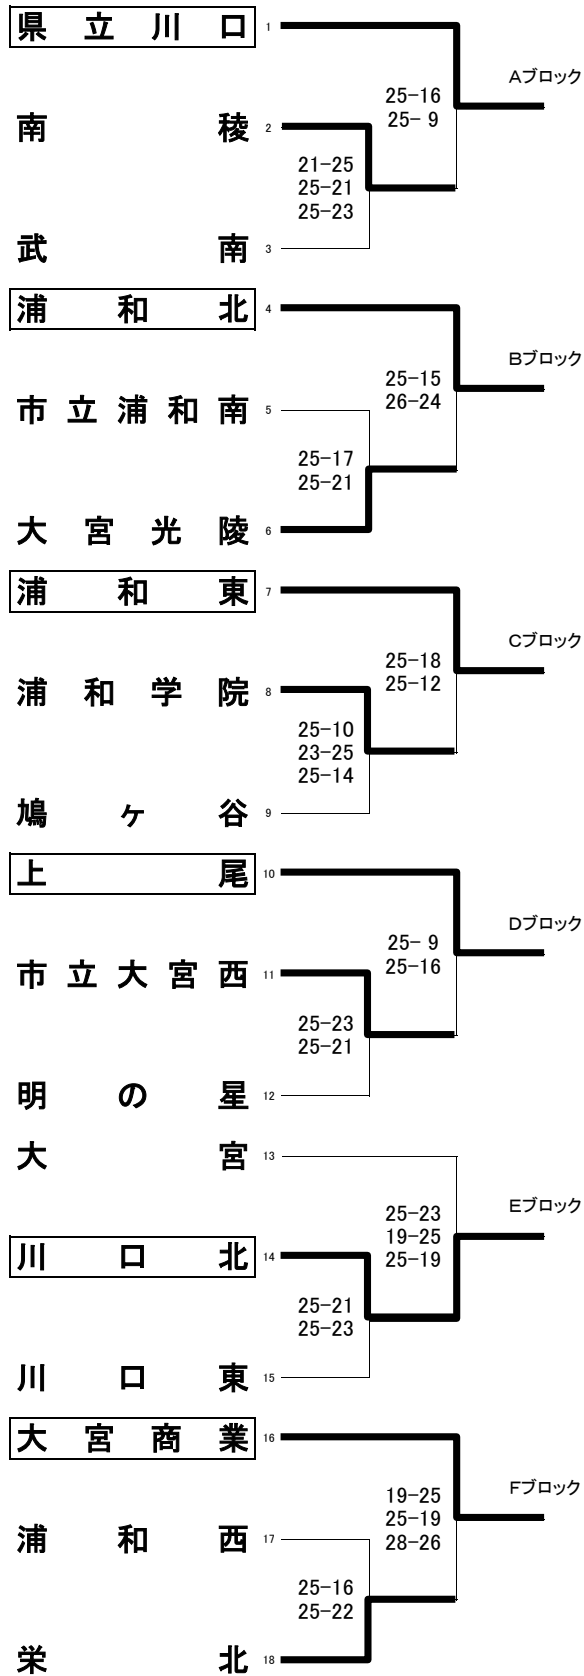

期 日 6月4日(水)

会 場 浦和西体育館・岩槻文化公園体育館

《女子》

県推薦校
大 宮 東
淑 徳 与 野
大 宮 南
国 際 学 院
蕨

地区推薦校
伊 奈 学 園
市 立 浦 和
岩 槻 商 業
浦 和 実 業