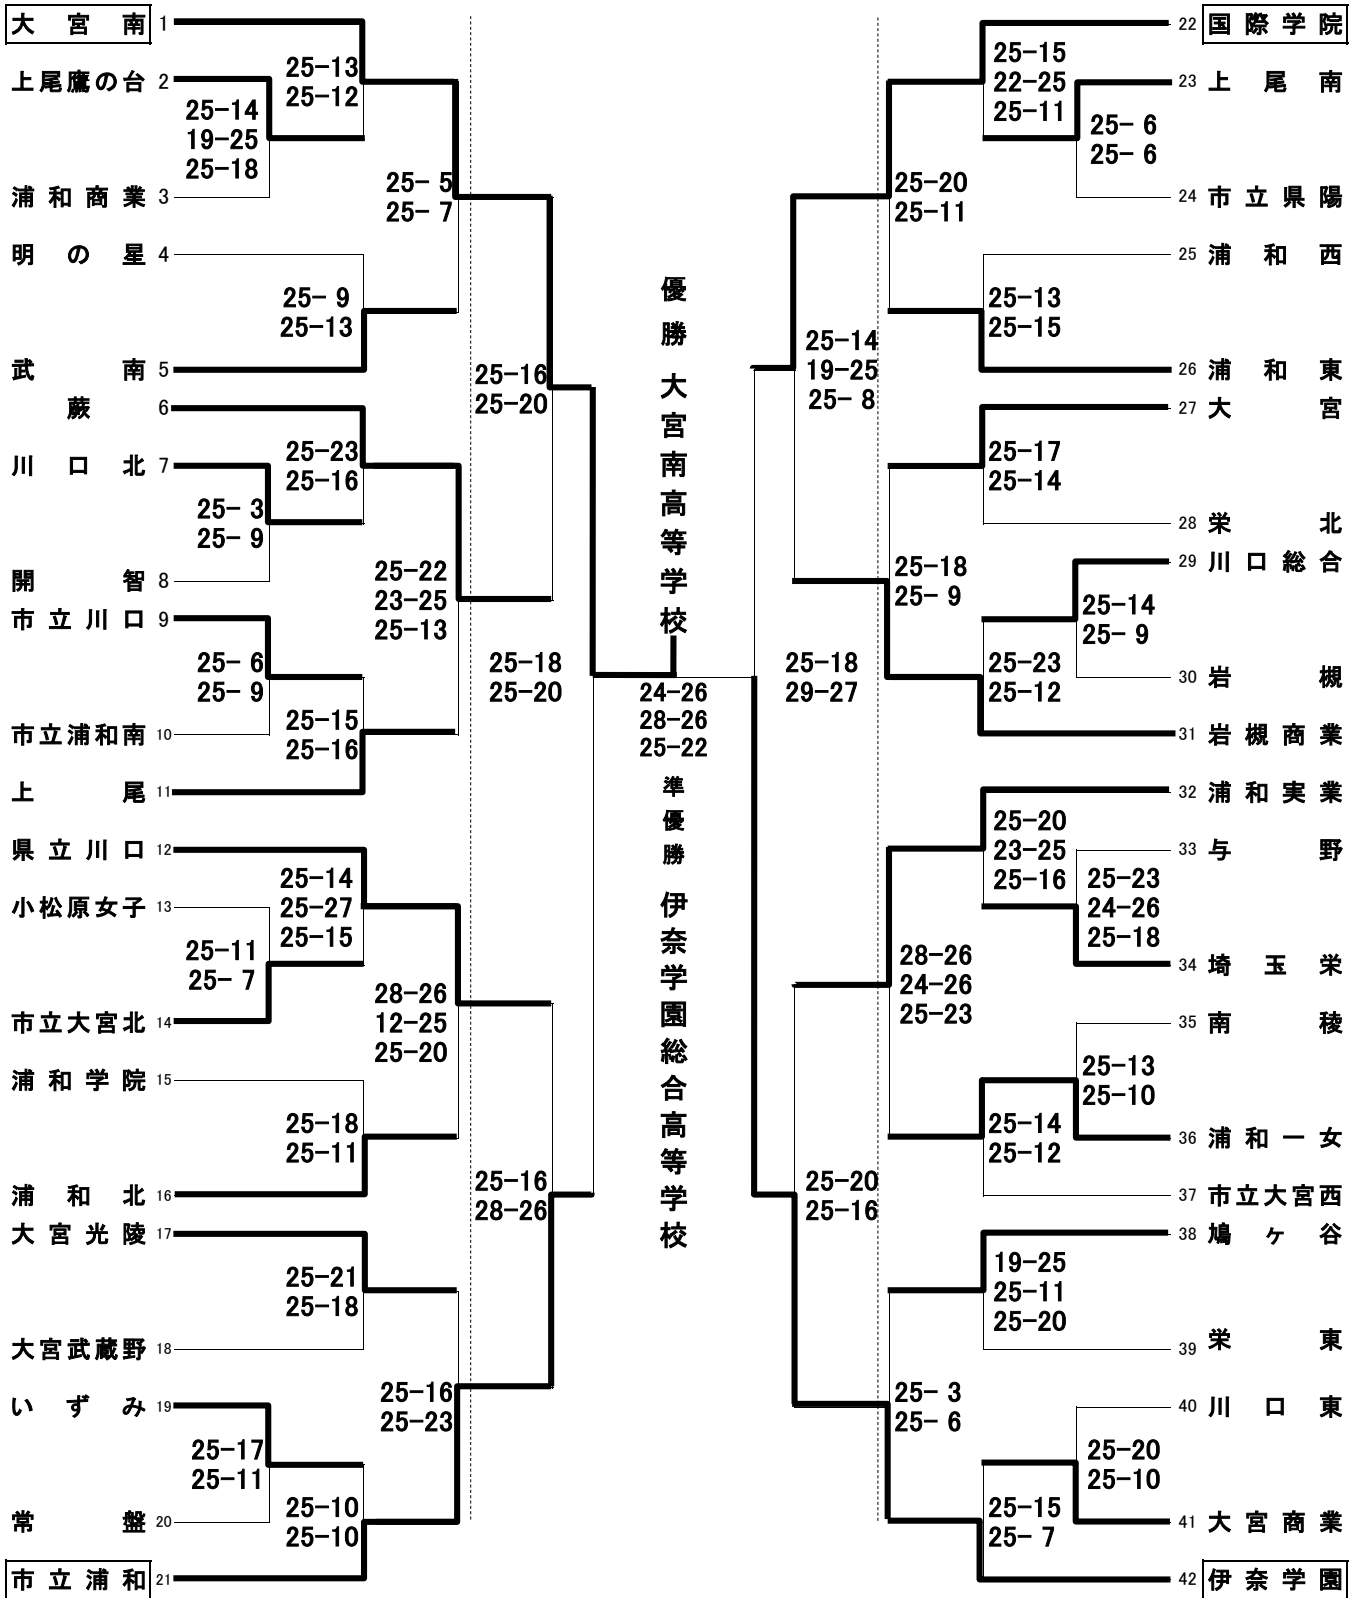

平成26年度 埼玉県高等学校バレーボール春季大会南部支部大会女子競技記録

期日 4月19日(土)・20日(日)

会場 19日 上尾鷹の台高校・上尾橋高校・岩槻商業高校  
20日 岩槻北陵高校

《女子》

順位決定戦