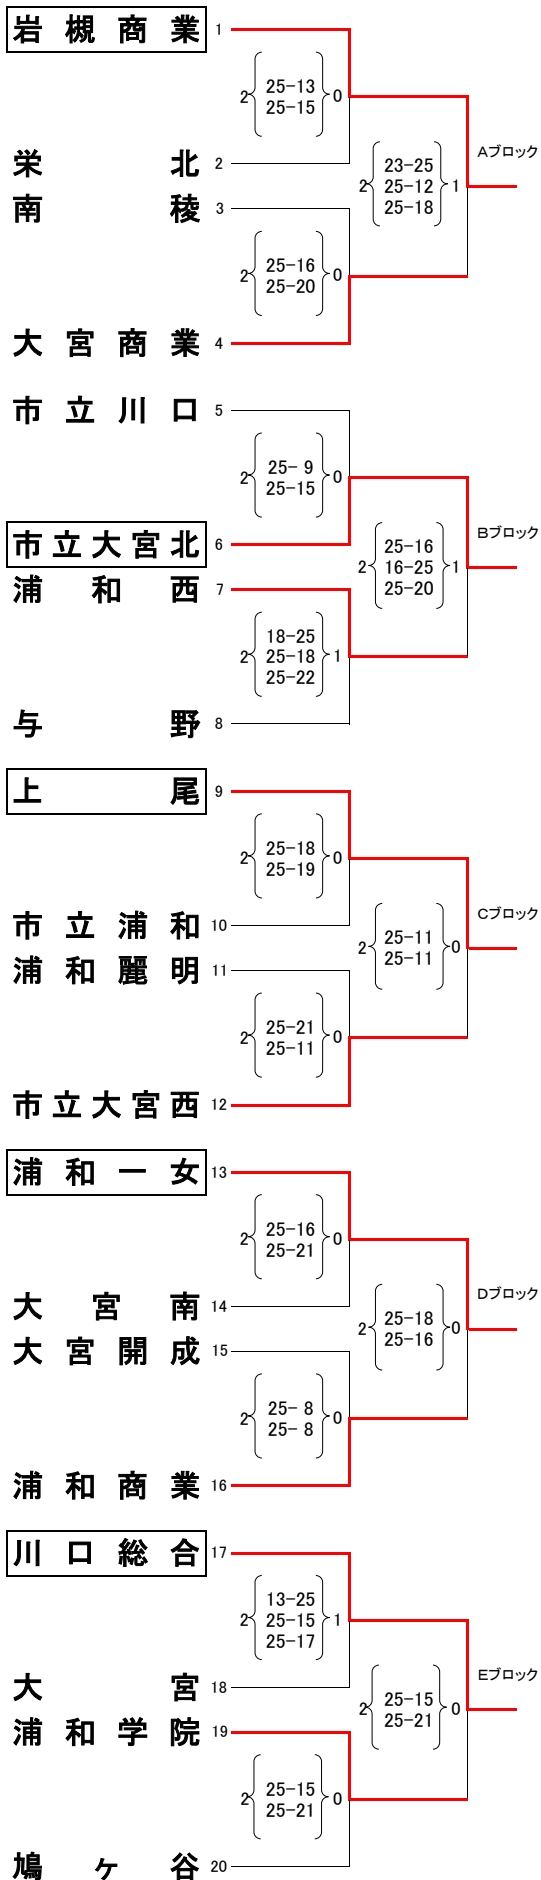

日付 6月3日(水)
会場 岩槻文化公園体育館

《女子》

県シード校

大宮東
淑徳与野
国際学院

県推薦校

川口
浦和北
浦和実業
蕨
伊奈学園
埼玉栄

代表校

県大会出場
チーム