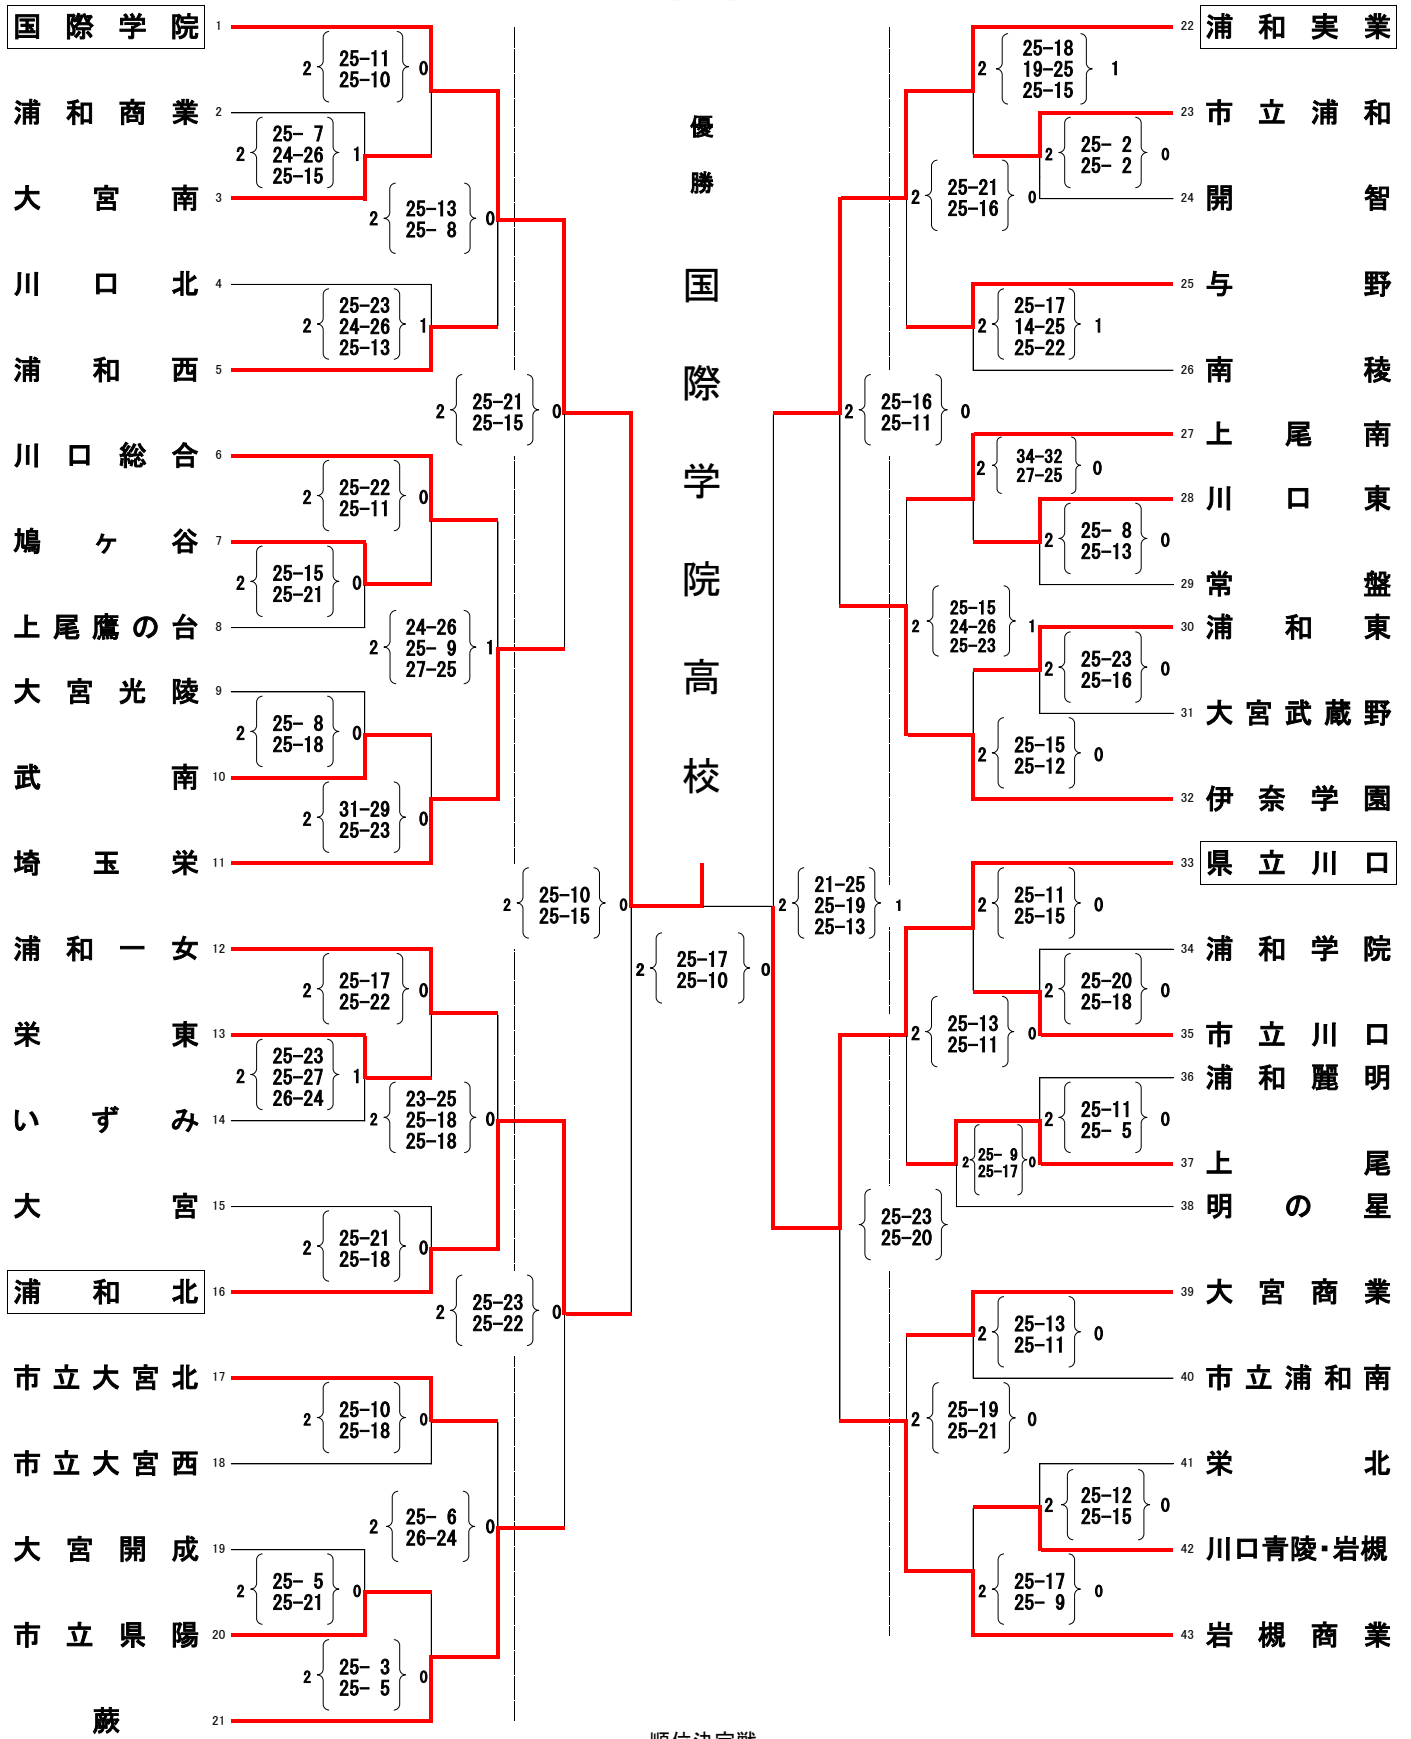

平成27年度 埼玉県高等学校バレーボール春季大会南部支部大会女子競技記録

期 日 4月25日(土)・26日(日)
 会 場 25日 上尾鷹の台高校, 岩槻商業高校, 上尾橋高校
 26日 岩槻北陵高校

《女子》

順位決定戦