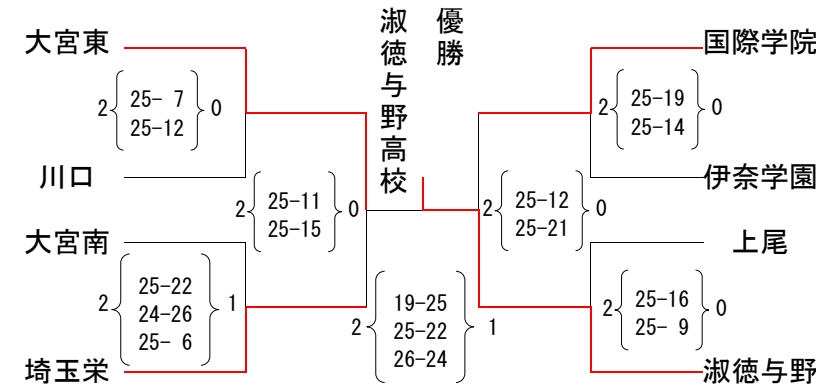

平成28年度 南部支部高等学校バレーボール技術講習会一年生大会の部 女子競技記録

期日 平成28年 9月24日(土)・25日(日)  
 会場 24日(土):大宮商業高校 A・B 岩槻商業高校 C・D 25日(日):上尾南高校 A・B  
 8:00開館 8:49 プロトコール

女子1日目(24日) グループ戦 対戦表

aグループ				bグループ				cグループ				dグループ			
会場	総得点	総失点	順位	会場	総得点	総失点	順位	会場	総得点	総失点	順位	会場	総得点	総失点	順位
大宮商業高校				岩槻商業高校				大宮商業高校				大宮商業高校			
1 大宮東	100	26	1	1 淑徳与野	100	37	1	1 国際学院	100	26	1	1 埼玉栄	100	38	1
2 上尾南	55	100	4	2 岩槻商業	62	98	4	2 大宮光陵	45	100	4	2 川口東	69	95	3
3 浦和学院	94	83	2	3 武南	72	92	3	3 大宮	69	85	3	3 大宮商業・浦和実業	95	76	2
4 大宮開成	54	94	3	4 大宮北	67	74	2	4 岩槻	66	69	2	4 いずみ	45	100	4
5															
eグループ				fグループ				gグループ				hグループ			
会場	総得点	総失点	順位	会場	総得点	総失点	順位	会場	総得点	総失点	順位	会場	総得点	総失点	順位
岩槻商業高校				岩槻商業高校				岩槻商業高校				大宮商業高校			
1 南稜	75	85	3	1 浦和西	98	74	2	1 市立川口・川口総合	88	75	3	1 川口北	98	73	2
2 大宮南	100	68	1	2 県陽	54	98	3	2 蕨	98	78	2	2 浦和南	56	100	4
3 浦和北	93	80	2	3 伊奈学園	100	32	1	3 浦和一女	68	95	4	3 川口	100	37	1
4 浦和東	65	100	4	4 浦和商业	52	100	4	4 上尾	100	40	1	4 明の星	32	100	5
5								5 鳩ヶ谷	34	100	5	5 市立浦和	91	67	3

女子2日目(25日) 1位トーナメント

女子1日目(24日) グループ戦 対戦表