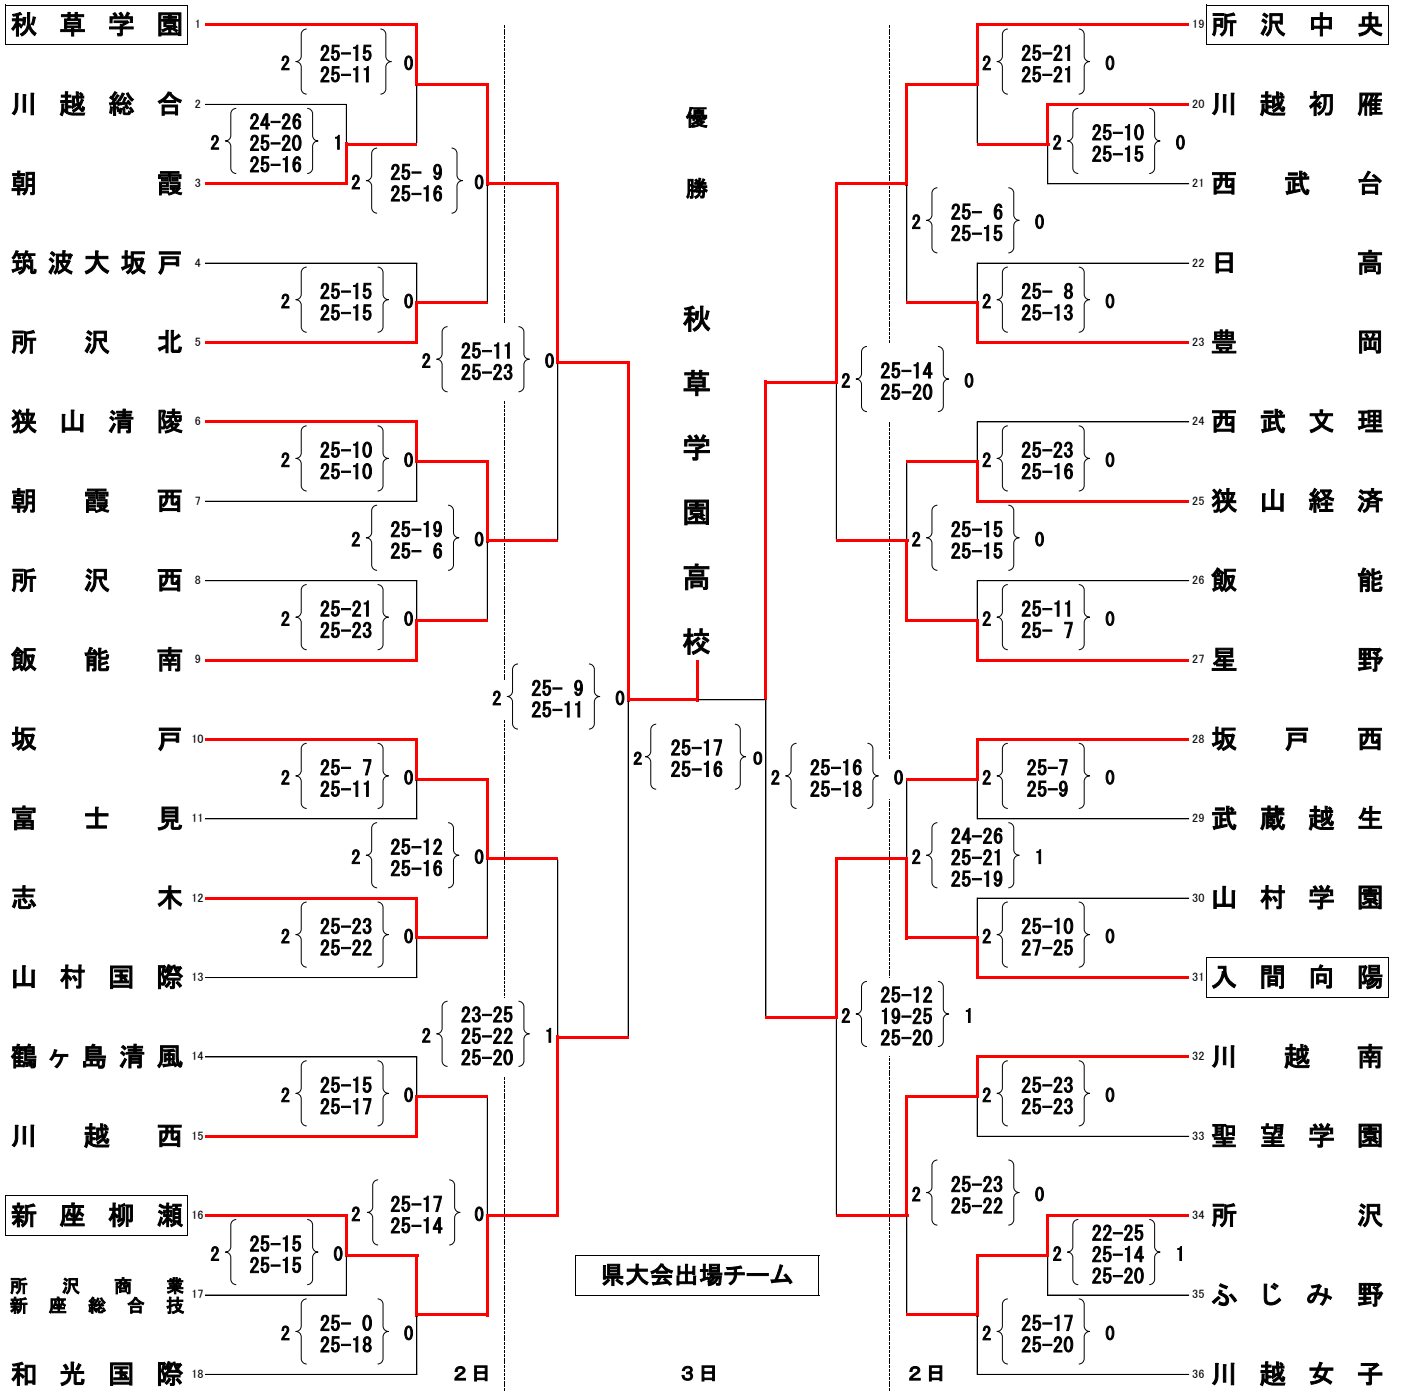

平成25年度 第66回全日本バレーボール高等学校選手権大会
西部支部予選会女子競技記録

期 日 平成25年11月2日(土)・3日(日)

会 場 川越南高校 川越初雁高校 川越西高校

県シード校 細田学園 市立川越 埼玉平成 狭山ヶ丘

代表決定戦(3日)