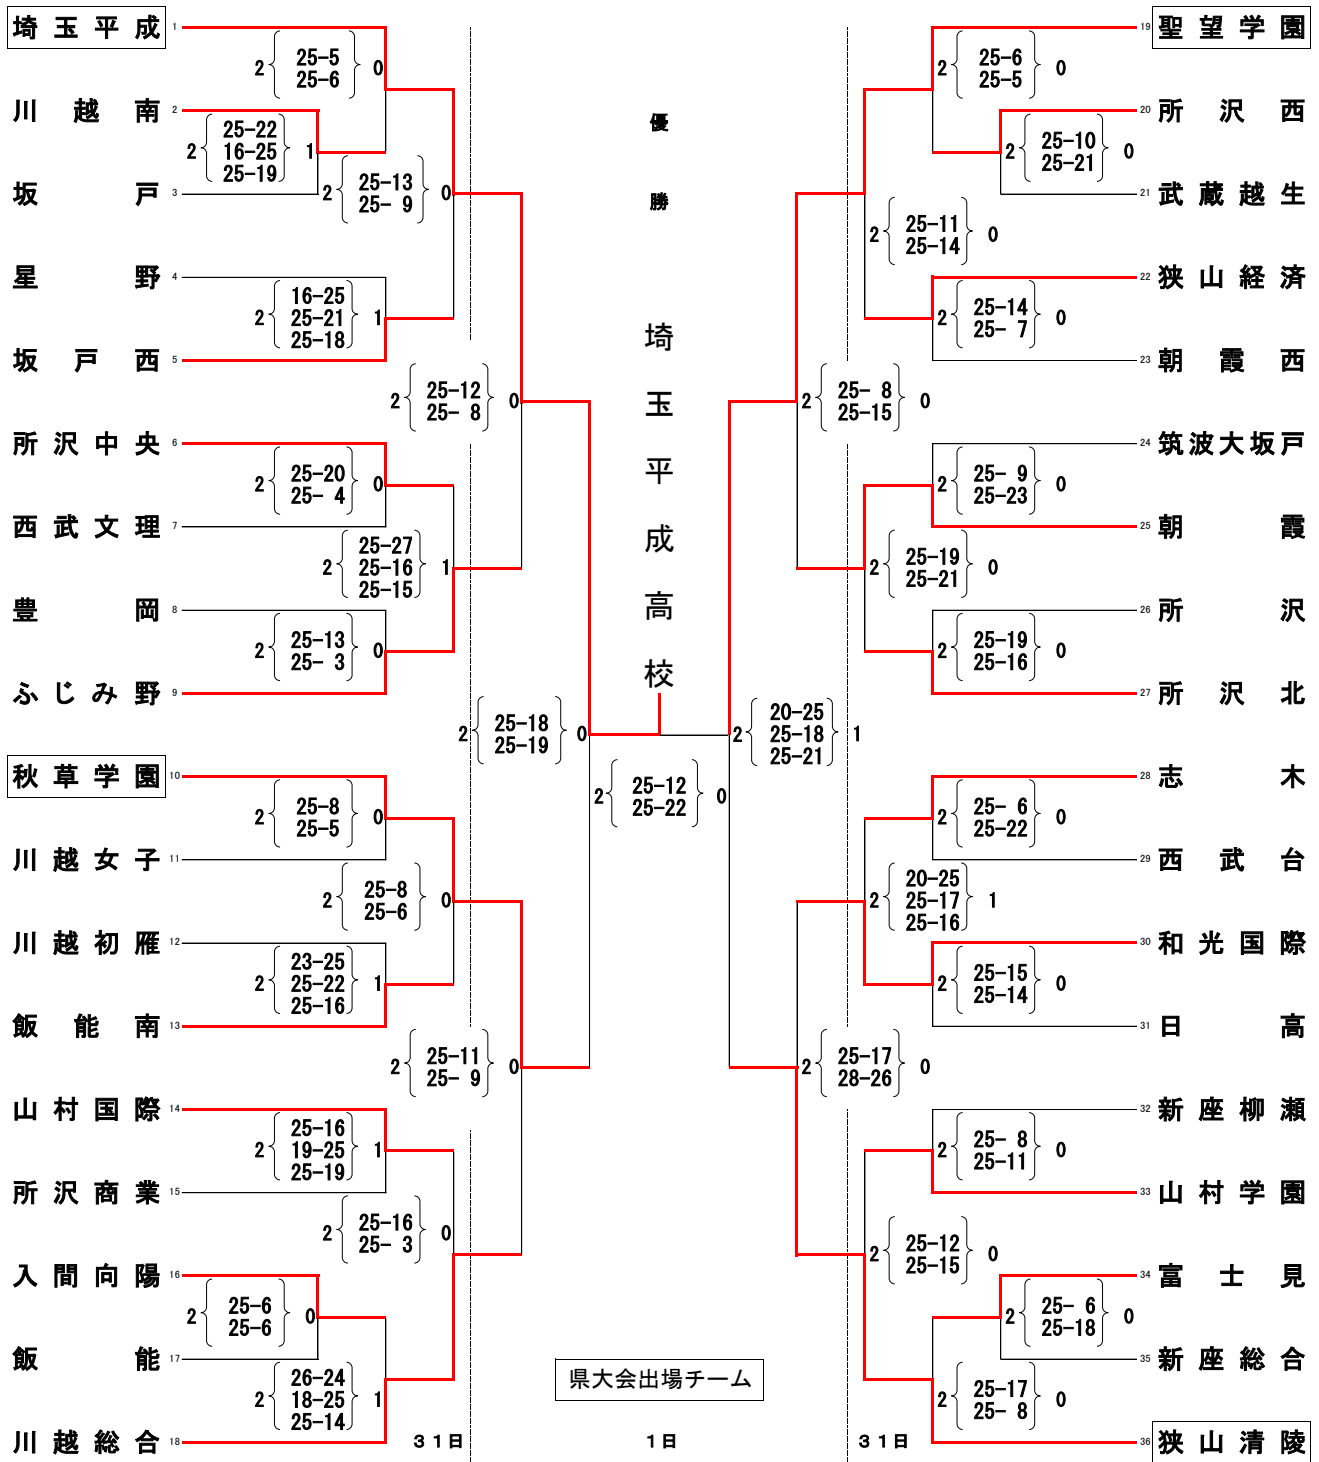

平成27年度 第68回全日本バレーボール高等学校選手権大会
西部地区予選会女子競技記録

期 日 平成27年10月31日(土) 11月1日(日)
会 場 川越南高校 川越初雁高校 川越総合高校
県シード校 細田学園 市立川越 狭山ヶ丘

代表決定戦(1日)