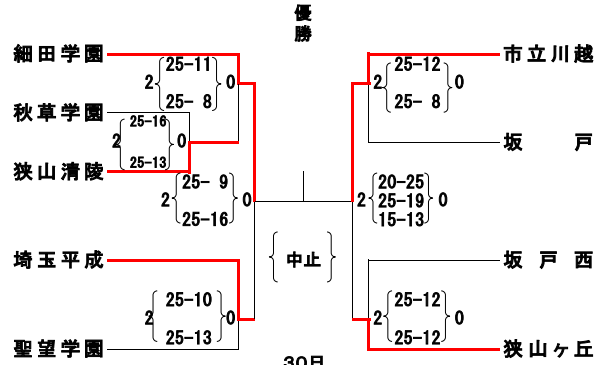

平成30年度西部支部高等学校男女バレーボール技術講習会一年生の部女子競技記録

期日 平成30年9月29日(土) 9月30日(日)

会場 市立川越高校 入間向陽高校 川越初雁高校

CD⑤
29日

E⑥
29日

F⑦
29日

決勝トーナメント(30日)

※台風の影響のため準決勝で講習会中止

A① 29日

1	2	3	セット率	得点率	順位
細田学園	2 { 25-4 } 2 { 25-2 } 0	3 { 25-1 } 2 { 25-7 } 0			1
西武文理	2 { 4-25 } 2 { 2-25 } 0	3 { 19-25 } 2 { 25-19 } 2 { 9-25 } 2			3
和光・新座ふじみ野	3 { 1-27 } 2 { 7-25 } 2	3 { 25-19 } 2 { 19-25 } 2 { 25-9 } 1			2

C② 29日

4	5	6	セット率	得点率	順位
狭山ヶ丘	5 { 25-4 } 2 { 25-3 } 0	6 { 25-5 } 2 { 25-8 } 0			1
狭山経済	5 { 4-25 } 0 { 3-25 } 2	6 { 25-20 } 2 { 25-23 } 0			2
入間向陽	6 { 5-25 } 2 { 8-25 } 0	6 { 20-25 } 2 { 23-25 } 2			3

A③ 29日