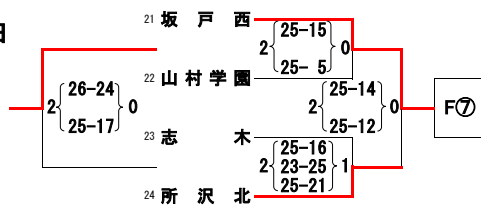

平成30年度西部支部高等学校男女バレーボール技術講習会一年生の部女子競技記録

期日 平成30年9月29日(土) 9月30日(日)

会場 市立川越高校 入間向陽高校 川越初雁高校

CD⑤
29日

E⑥
29日

F⑦
29日

決勝トーナメント(30日)

※台風の影響のため準決勝で講習会中止

A① 29日

1	2	3	セット率	得点率	順位
細田学園	2 { 25-4 } 2 { 25-2 } 0	3 { 25-1 } 2 { 25-7 } 0			1
西武文理	2 { 4-25 } 2 { 2-25 } 0	3 { 19-25 } 2 { 25-19 } 2 { 9-25 } 2			3
和光・新座ふじみ野	3 { 1-27 } 2 { 7-25 } 2	3 { 25-19 } 2 { 19-25 } 2 { 25-9 } 1			2