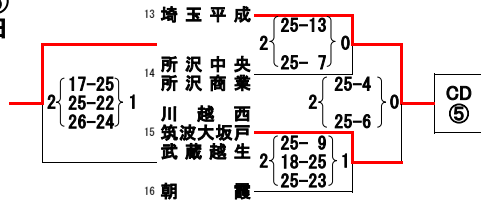

平成30年度西部支部高等学校男女バレーボール技術講習会一年生の部女子競技記録

期日 平成30年9月29日(土) 9月30日(日)

会場 市立川越高校 入間向陽高校 川越初雁高校

CD⑤
29日

E⑥
29日

F⑦
29日

決勝トーナメント(30日)

※台風の影響のため準決勝で講習会中止

A① 29日

1	2	3	セット率	得点率	順位
細田学園	2 { 25-4 } 2 { 25-2 } 0	3 { 25-1 } 2 { 25-7 } 0			1
西武文理	2 { 4-25 } 2 { 2-25 } 0	3 { 19-25 } 2 { 25-19 } 2 { 9-25 } 2			3
和光・新座ふじみ野	3 { 1-27 } 2 { 7-25 } 2	3 { 25-19 } 2 { 19-25 } 2 { 25-9 } 1			2

C② 29日

4	5	6	セット率	得点率	順位
狭山ヶ丘	5 { 25-4 } 2 { 25-3 } 0	6 { 25-5 } 2 { 25-8 } 0			1
狭山経済	5 { 4-25 } 0 { 3-25 } 2	6 { 25-20 } 2 { 25-23 } 0			2
入間向陽	6 { 5-25 } 2 { 8-25 } 0	6 { 20-25 } 2 { 23-25 } 2			3

A③ 29日