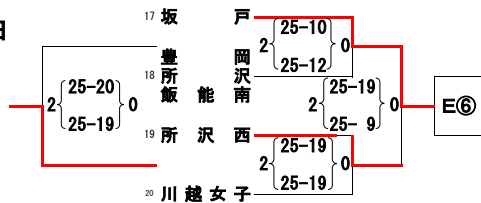

平成30年度西部支部高等学校男女バレーボール技術講習会一年生の部女子競技記録

期日 平成30年9月29日(土) 9月30日(日)

会場 市立川越高校 入間向陽高校 川越初雁高校

CD⑤
29日

E⑥
29日

F⑦
29日

決勝トーナメント(30日)

※台風の影響のため準決勝で講習会中止

A① 29日

1	2	3	セット率	得点率	順位
細田学園	2 { 25-4 } 2 { 25-2 } 0	3 { 25-1 } 2 { 25-7 } 0			1
西武文理	2 { 4-25 } 2 { 2-25 } 0	3 { 19-25 } 2 { 25-19 } 2 { 9-25 } 2			3
和光・新座ふじみ野	3 { 1-27 } 2 { 7-25 } 2	3 { 25-19 } 2 { 19-25 } 2 { 25-9 } 1			2

C② 29日

4	5	6	セット率	得点率	順位
狭山ヶ丘	5 { 25-4 } 2 { 25-3 } 0	6 { 25-5 } 2 { 25-8 } 0			1
狭山経済	5 { 4-25 } 0 { 3-25 } 2	6 { 25-20 } 2 { 25-23 } 0			2
入間向陽	6 { 5-25 } 2 { 8-25 } 0	6 { 20-25 } 2 { 23-25 } 2			3

A③ 29日